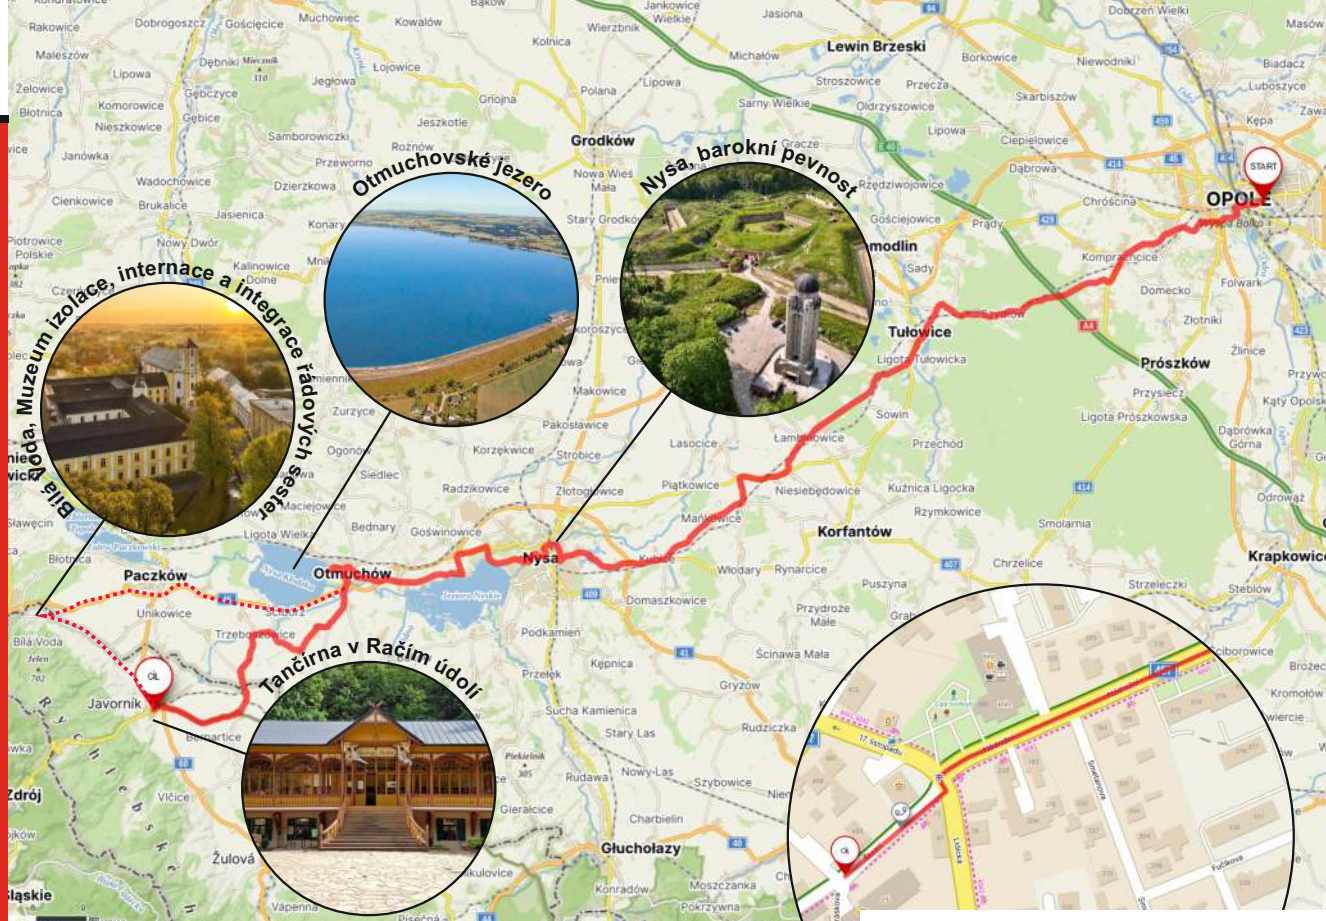

Čtvrtek 10.8.2023
6. etapa

Opole Javorník

99 km, př. 400 m

Hlavní organizátor:

Petr Gabriel
tel.: +420 777 623 930

Servisman kol:

Petr David
tel.: +420 608 920 085

UBYTOVÁNÍ
JAVORNÍK V SLEZSKU
Sportovní hala (u ZŠ,) ulice Lidická
GPS: 50.39136781679988, 17.005254374770157
Typ noclehu: Sportovní hala.
Večeře a snídaně a parkování kol (atrium u haly).

Pátek 11.8.2023
7. etapa
Javorník
Zlaté Hory
39 km, př. 550 m

Hlavní organizátor:
Petr Gabriel
tel.: +420 777 623 930
Servisman kol:
Petr David
tel.: +420 608 920 085

UBYTOVÁNÍ
ZLATÉ HORY
Základní škola Zlaté Hory, Wolkerova 712
Vstup do areálu pro cyklopoutníky je z ulice Na Sídlišti.
GPS: 50.25683389815381, 17.397461452859247
Tělocvična (velká a malá). Zde bude vydávána večere
i snídaně a parkování kol zde takéž.

GPS: 49.94214225504577, 17.813528627120906