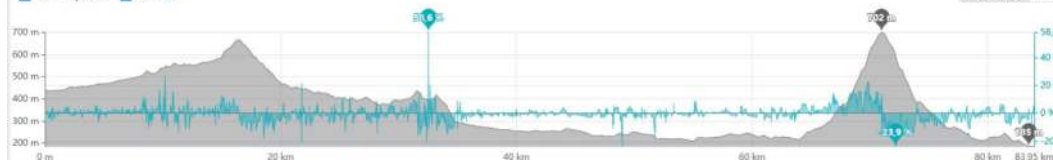

☒ Nadm. výška ☒ Sklon