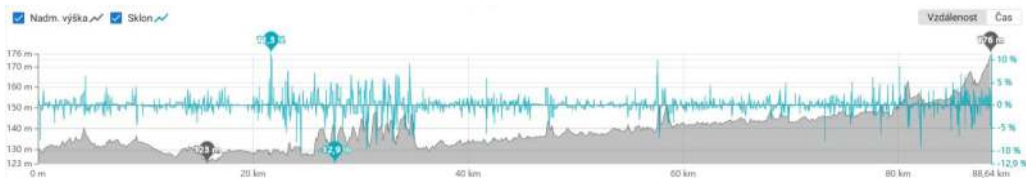

Středa 5.8.2023

5. etapa

Žerniki Wrocławskie Opole

89 km, př. 160 m

Hlavní organizátor:

Petr Gabriel
tel.: +420 777 623 930

Servisman kol:

Petr David
tel.: +420 608 920 085

UBYTOVÁNÍ

OPOLE

Vstup do areálu branou z ulice Wojciecha Drzymały (Wydział Teologiczny, Uniwersytet Opolski, Wojciecha Drzymały 1A, 45-342 Opole, Polsko)
Tělocvična za kostelem
(Kościół Rzymskokatolicki pw Św. Jadwigi Śląskiej)
GPS: 50.66652906231077, 17.943897270419978
Večeře a snídaně a parkování kol (za kostelem u tělocvičny).