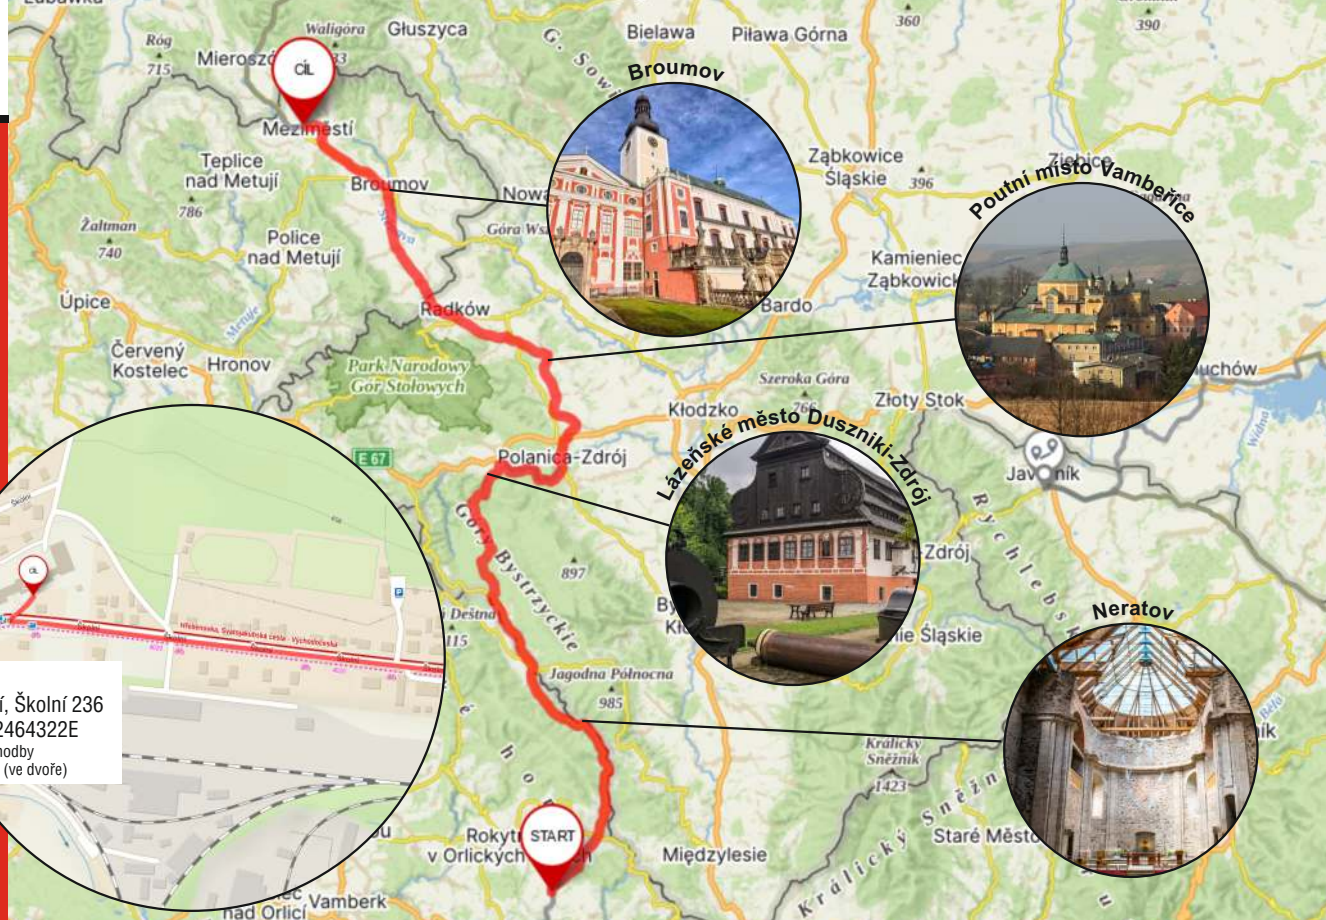

UBYTOVÁNÍ KUNVALD

Sokolovna, Kunvald 40
GPS: 50.1283372N, 16.5007906E
Sokolovna propojená se Základní školou,
zde nocleh třídy a chodby.
Večere a snídaně a parkování kol – zde taktéž.

Výškový a sklonový profil

Stážení GPX
pro navigace

Trasy na
Mapy.cz

Neděle 6.8.2023
2. etapa
**Kunvald
Meziměstí**
87 km, př. 1100 m

Hlavní organizátor:
Petr Gabriel
tel.: +420 777 623 930
Servisman kol:
Petr David
tel.: +420 608 920 085

UBYTOVÁNÍ
Základní škola Meziměstí, Školní 236
GPS: 50.6278803N, 16.2464322E
Typ noclehu: Tělocvična, třídy, chodby
Večeře a snídaně a parkování kol (ve dvoře)

Trasy jsou pouze doporučené, můžete si zvolit vlastní cestu. Snaha je o co největší podíl zpevněných cest. Nezpevněné povrchy jsou na trase pouze v případě, že je místo něčím zajímavé nebo tvoří významnou zkratku. Cesty většinou nemáme projety, proto si trasy v případě neprůjezdnosti upravte.

GPS: 49.94214225504577, 17.813528627120906