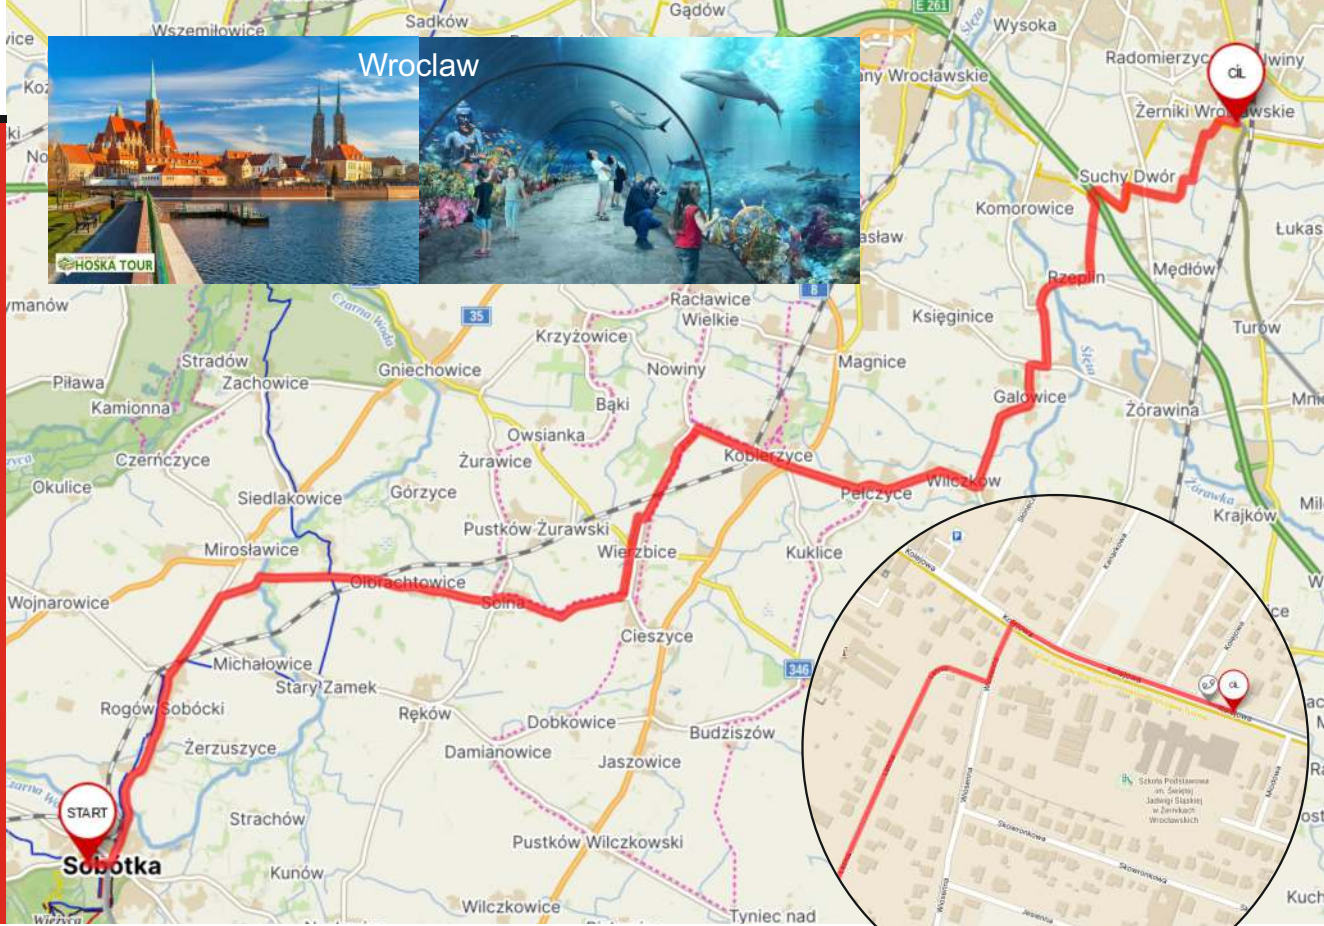

Úterý 8.8.2023

4. etapa

Sobótka

Žerniki Wrocławskie

37 km, př. 120 m

Hlavní organizátor:

Petr Gabriel

tel.: +420 777 623 930

Servisman kol:

Petr David

tel.: +420 608 920 085

UBYTOVÁNÍ

Szkoła Podstawowa im.św Jadwigi Śląskiej w Żernikach Wrocławskich
(Základní škola, okrajová část Wrocławy - 10 km od centra Wrocławy).

GPS: 51.03069605974375, 17.061470445371597

Typ noclehu: Tělocvična. Zde není večere. Snídaně a parkování kol zde taktéž.