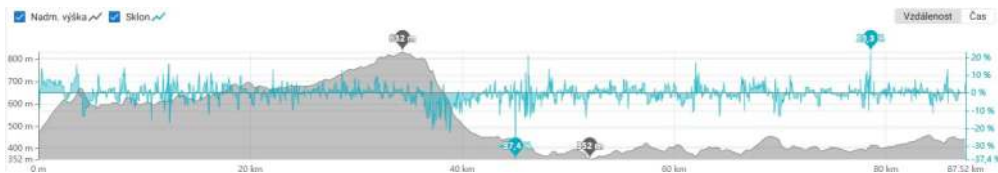

Stážení GPX
pro navigace

Trasy na
Mapy.cz

Neděle 6.8.2023
2. etapa
**Kunvald
Meziměstí**
87 km, př. 1100 m

Hlavní organizátor:
Petr Gabriel
tel.: +420 777 623 930
Servisman kol:
Petr David
tel.: +420 608 920 085

UBYTOVÁNÍ
Základní škola Meziměstí, Školní 236
GPS: 50.6278803N, 16.2464322E
Typ noclehu: Tělocvična, třídy, chodby
Večeře a snídaně a parkování kol (ve dvoře)

Trasy jsou pouze doporučené, můžete si zvolit vlastní cestu. Snaha je o co největší podíl zpevněných cest. Nezpevněné povrchy jsou na trase pouze v případě, že je místo něčím zajímavé nebo tvoří významnou zkratku. Cesty většinou nemáme projety, proto si trasy v případě neprůjezdnosti upravte.