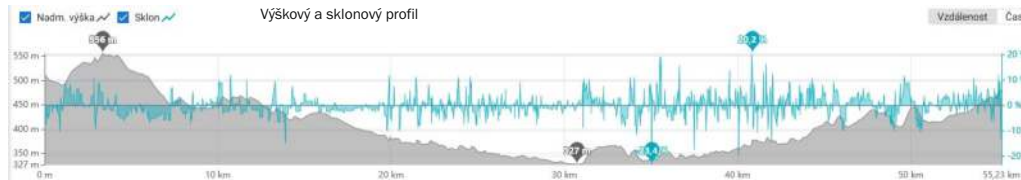

UBYTOVÁNÍ KUNVALD

Sokolovna, Kunvald 40
GPS: 50.1283372N, 16.5007906E
Sokolovna propojená se Základní školou,
zde nocleh třídy a chodby.
Večere a snídaně a parkování kol – zde taktéž.

Výškový a sklonový profil