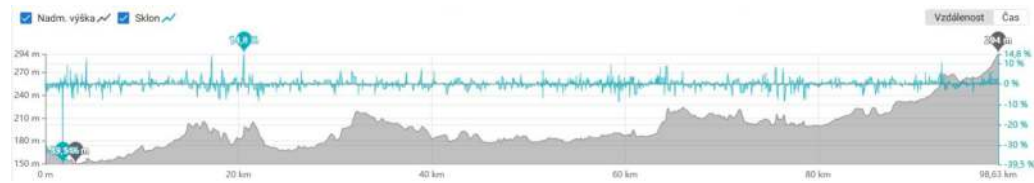

Čtvrtek 10.8.2023
6. etapa

Opole Javorník

99 km, př. 400 m

Hlavní organizátor:

Petr Gabriel
tel.: +420 777 623 930

Servisman kol:

Petr David
tel.: +420 608 920 085

UBYTOVÁNÍ
JAVORNÍK V SLEZSKU
Sportovní hala (u ZŠ,) ulice Lidická
GPS: 50.39136781679988, 17.005254374770157
Typ noclehu: Sportovní hala.
Večeře a snídaně a parkování kol (atrium u haly).